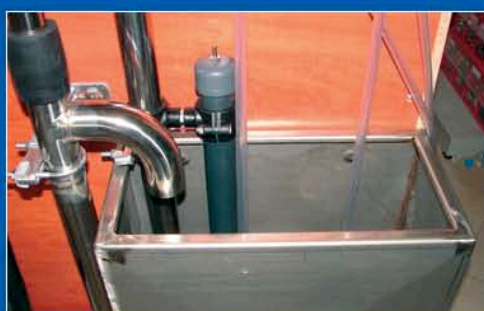

▶ ΓΡΑΜΜΗ ΚΕΝΟΥ

▶ ΠΛΥΝΤΗΡΙΟ

- Η παροχή κενού αποτελεί καθοριστικό παράγοντα για τη λειτουργία ενός αμελκτικού συστήματος και είναι υψηλής σημασίας για την υγιεινή των μαστών. Με μία σειρά αντλιών από 350 έως και 3300 λίτρα εγγυόμαστε την καλύτερη πρόταση ανάλογα με τις απαιτήσεις της κάθε εγκατάστασης.

- Ο ειδικός κεντρικός σταθεροποιητής (Stabilvac) της υποπίεσης στο δίκτυο σωληνώσεων (υψηλών διατομών) και εξαρτημάτων του αμελκτικού συστήματος που αποτελείται από την κύρια βαλβίδα MCV και από την πατενταρισμένη από την interPuls πιλοτική βαλβίδα SPV προσφέρει τέλεια ομαλή λειτουργία.

- Τέλος η εφαρμογή της βαλβίδας Sanivac, ακόμη μία καινοτομία της interPuls, για την αύξηση της υποπίεσης στο δίκτυο σωληνώσεων κατά τη διάρκεια πραγματοποίησης της λειτουργίας πλύσης σε συνεργασία με το Top Wash μας προσφέρει εξαιρετικά αποτελέσματα.

- Ο κεντρικός ηλεκτρονικός πίνακας Top Wash που διαθέτει τέσσερα προ-

γράμματα πλύσης πλαισιωμένος σε ανοξείδωτο κουτί για την απόλυτη προστασία του από εξωτερικούς παράγοντες και αποφυγή επαφής του με το νερό είναι η καταλληλότερη επιλογή για τον καθαρισμό του αμελκτηρίου. Για ένα τέλειο καθαρίσμα του συστήματος άμελης εγκαθίστουμε τον Air injector όπου σε συνεργασία με το Top Wash την κατάλληλη χρονική στιγμή πετυχαίνουμε την εισαγωγή ικανής ποσότητας αέρα στις σωληνώσεις για την δημιουργία πολλαπλών φυσαλίδων ώστε να δράσει σωστά το απορρυπαντικό σε όλες τις υπό πλύση επιφάνειες.

- Οι αυτόματοι μετρητές δόσεων σε ανεξάρτητο ανοξείδωτο κουτί που έχουν τη δυνατότητα άμεσης λήψης απορρυπαντικού από τα δοχεία του μέσω ισχυρών περισταλτικών αντλιών μας εγγυώνται τέλειο καθαρίσμα.