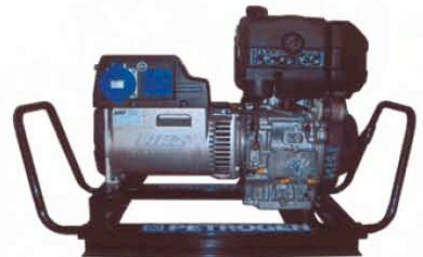

ΑΥΤΟΜΑΤΙΣΜΟΣ ΠΛΗΡΩΣΗΣ ΤΡΟΦΟΔΟΧΕΙΟΥ ΑΜΕΛΚΤΗΡΙΟΥ

Ένα σύστημα από ελαστικό κοιλία για γρήγορη και ξεκούραστη πλήρωση της δεξαμενής τροφής του αμελκτικού συγκροτήματος .

► Μπορούμε ακόμη να σας προσφέρουμε μία μεγάλη γκάμα μηχανημάτων για τον ολοκληρωμένο εξοπλισμό της μονάδας.