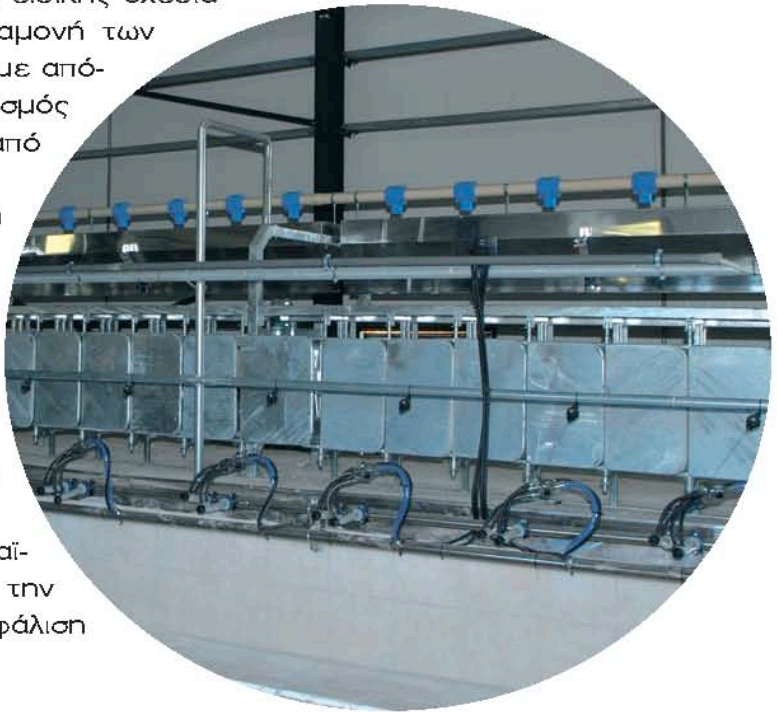

Μπορούμε να εγκαταστήσουμε από το πιο απλό αμελκτικό συγκρότημα από ένα κάδο, φορητά και σταθερά αμελκτήρια, με παγίδευση τύπου ψαροκόκαλο και παράλληλο για αγελάδες, παλινδρομικά και γρήγορης εξόδου για αιγοπρόβατα. Επίσης περιστροφικά αμελκτήρια.

ΑΜΕΛΚΤΗΡΙΑ ΑΙΓΟΠΡΟΒΑΤΩΝ ΜΕ ΠΑΓΙΔΕΥΣΗ ΓΡΗΓΟΡΗΣ ΕΞΟΔΟΥ

Μια παγκόσμια επιτυχία στα χέρια του Έλληνα κτηνοτρόφου

Τα αμελκτήρια με παγίδευση γρήγορης εξόδου έχουν κατακτήσει το μεγαλύτερο ποσοστό των αιγοπροβατοτροφικών μονάδων στην Ευρώπη αλλά και σε ολόκληρο τον κόσμο. Είναι αναμφίβολα η καλύτερη επιλογή για όποιον ζητά υψηλές αποδόσεις με μικρό κόστος εγκατάστασης, συντήρησης και λειτουργίας. Λόγω του ότι η ατομική παραγωγή των αιγοπροβάτων σε σχέση με τις αγελάδες είναι περιορισμένη απαιτείτε η αύξηση των ζώων.

Τα αμελκτήρια αυτού του τύπου είναι κατάλληλα για μονάδες 150 έως 2.000 ζώων.

➤ Για ένα επιτυχημένο και σωστό άρμεγμα είναι απαραίτητος ο σταθερός και ταυτόχρονα άνετος εγκλωβισμός των ζώων.

Η εταιρία μας κατάφερε να πετύχει μία ειδικής σχεδίασης παγίδα ώστε η είσοδος και η παραμονή των ζώων στις θέσεις αρμέγματος να γίνεται με απόλυτη ευκολία και ηρεμία. Ο απεγκλωβισμός γίνεται με ταυτόχρονη έξοδο των ζώων από εμπρός.

Η δεξαμενή τροφής και οι φάτνες (ταϊστρες) είναι από ανοξειδωτο ατσάλι για την αποφυγή τυχόν διαβρώσεων και τη διασφάλιση της υγείας των ζώων.

Το αυτόματο σύστημα δοσομέτρησης τροφής είναι υψηλής ακρίβειας και παρέχει στον κτηνοτρόφο τον απόλυτο έλεγχο της ποσότητας τροφής που χορηγεί στα ζώα ανάλογα με την παραγωγική περίοδο στην οποία βρίσκονται. Είναι το μόνο σύστημα που μπορεί να δοσομετρεί με ακρίβεια όλα τα είδη τροφής (δημητριακά, πέλετς κλπ).